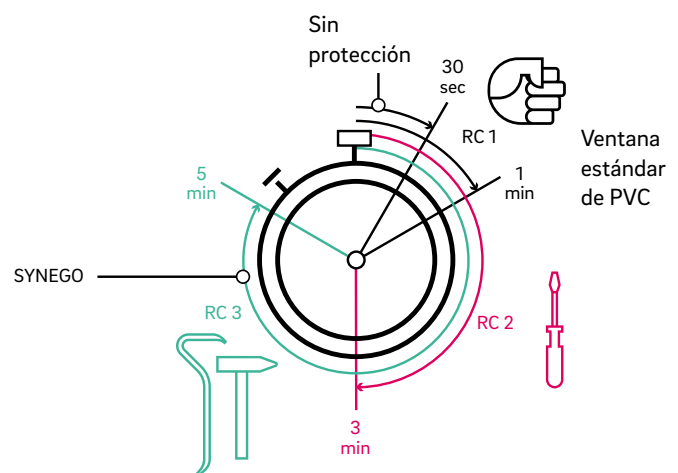

Disfruta de tu viaje

Y de la tranquilidad de que tu hogar está bien protegido. El sistema de seguridad preventiva Smart Guard detecta a los ladrones situados delante de las ventanas y los ahuyenta con señales ópticas y acústicas.

Seguridad hasta la clase de resistencia RC 3

Las ventanas de la clase de resistencia RC 1 ofrecen una resistencia antirrobo reducida, con lo cual se pueden forzar en un tiempo relativamente corto. Con las clases de resistencia más altas, en cambio, se precisa bastante más tiempo y, sobre todo, también herramientas pesadas. Las ventanas SYNEGO alcanzan cómodamente la clase de resistencia RC 2. Mediante la integración de medidas suplementarias se pueden satisfacer fácilmente incluso los requisitos de la clase de resistencia RC 3.