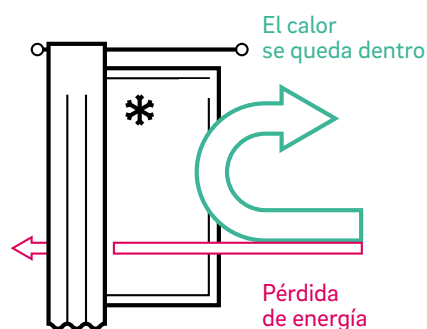

Construir de forma sostenible sin que vaya en detrimento del confort

La instalación de ventanas SYNEGO comporta de entrada dos ventajas: los ahorros de costes de calefacción durante la fase de utilización y la sensación agradable de ayudar al cuidado del medio ambiente mediante un producto fabricado de forma sostenible.

Con la conciencia tranquila

Las ventanas SYNEGO de REHAU llevan la etiqueta EcoPuls. Esto significa que los perfiles de ventana contienen más de un 40% de material reciclado. Los productos de REHAU son sinónimo de esta huella ecológica positiva. Disfruta del confort de tus ventanas, unido a la tranquilidad de haber elegido un producto fabricado de forma sostenible.

Doblemente sostenible

Sus excelentes propiedades de aislamiento térmico también hacen que contribuyas al cuidado del medio ambiente. Instaladas en las diferentes estancias de tu hogar, proporcionan un aislamiento térmico hasta un 45% superior al de las ventanas estándar actuales, lo que supone un importante ahorro energético y reducción de emisiones de CO₂ a la atmósfera*. Así ahorras energía, obtienes un ambiente agradablemente confortable y, además, revalorizas tu propiedad.

Esto ha permitido acreditar la aptitud para casas con autonomía energética según las directrices ift de las ventanas SYNEGO en su variante con junta central.