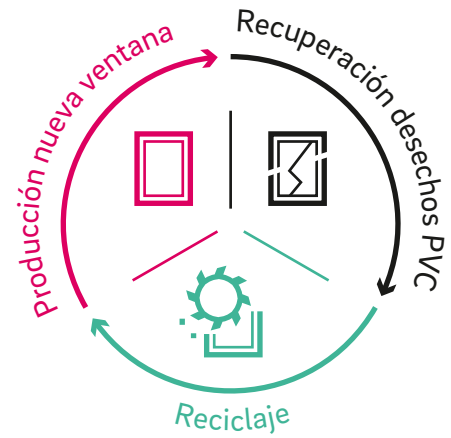

Polímeros integrados en un ciclo

A partir de ventanas viejas se fabrican nuevos sistemas de ventana sostenibles – con la misma calidad que las ventanas REHAU hechas de material virgen. El material es limpiado, troceado, clasificado y revalorizado. El polímero reciclado obtenido de esta forma es reutilizado finalmente en el núcleo interior de nuevos perfiles de ventana.

Ya solo gracias a esto, REHAU consigue reducir las emisiones de CO₂ en hasta 97.000 toneladas anuales. Esto equivale a la reducción conseguida con aprox. 7,8 millones de árboles, ocupando una superficie de aprox. 137.000 campos de fútbol.

En REHAU nos ocupamos del ciclo completo – en este aspecto somos únicos en el mercado de las ventanas.